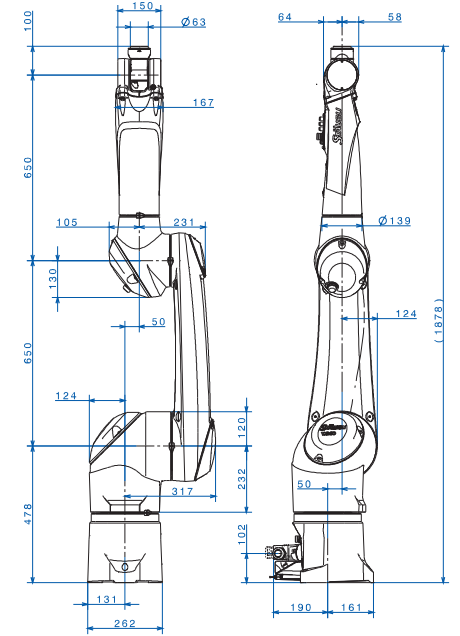

FAST MOVING TECHNOLOGY

STÄUBLI

Gamme TX2-90

Robots industriels 6 axes

Dimensions TX2-90

Dimensions TX2-90L

Dimensions TX2-90XL

Enveloppe de travail

Poignet

Fixation (hors version câble sous le pied)