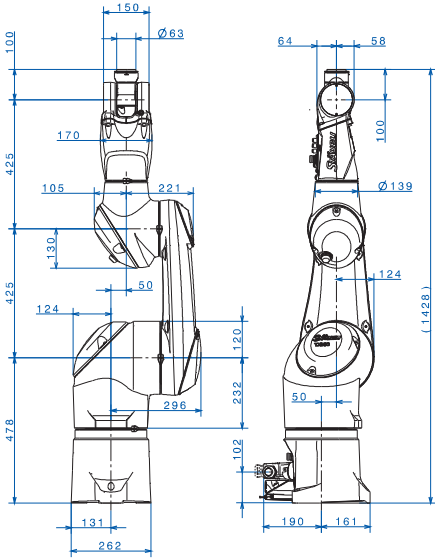

FAST MOVING TECHNOLOGY

STÄUBLI

Gamme TX2-90

Robots industriels 6 axes

Dimensions TX2-90

Dimensions TX2-90L

Dimensions TX2-90XL

Enveloppe de travail

Poignet

Fixation (hors version câble sous le pied)