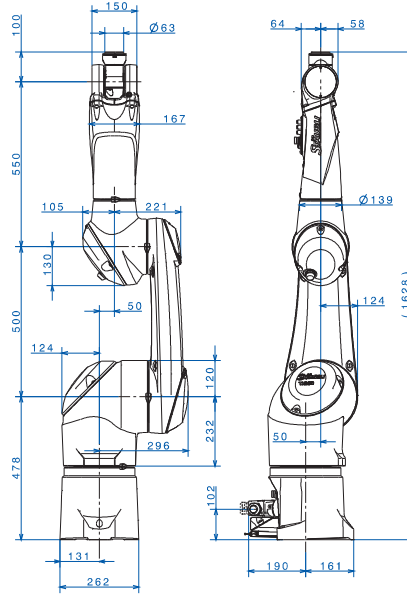

FAST MOVING TECHNOLOGY

STÄUBLI

Gamme TX2-90

Robots industriels 6 axes

Dimensions TX2-90

Dimensions TX2-90L

Dimensions TX2-90XL

Enveloppe de travail

Poignet

Fixation (hors version câble sous le pied)