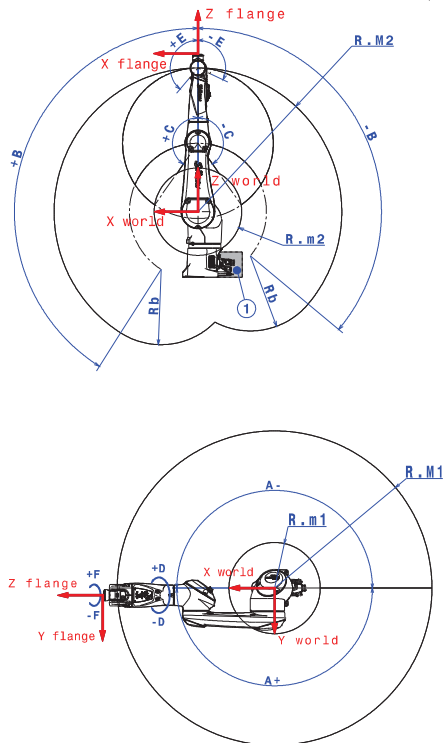

FAST MOVING TECHNOLOGY

STÄUBLI

Gamme TX2-90

Robots industriels 6 axes

Dimensions TX2-90

Dimensions TX2-90L

Dimensions TX2-90XL

Enveloppe de travail

Poignet

Fixation (hors version câble sous le pied)