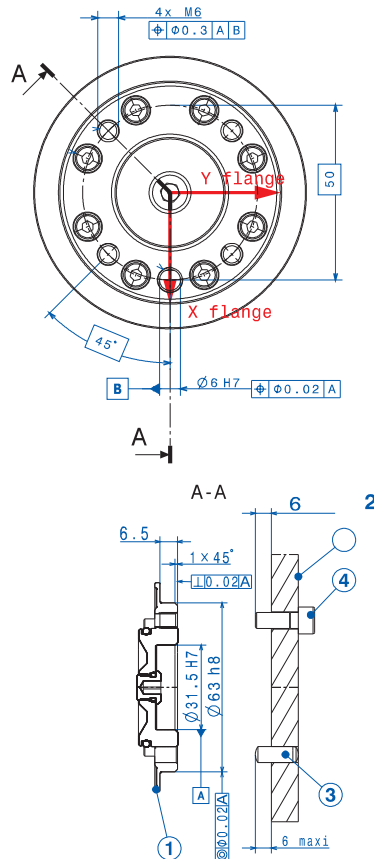

FAST MOVING TECHNOLOGY

STÄUBLI

Gamme TX2-90

Robots industriels 6 axes

Dimensions TX2-90

Dimensions TX2-90L

Dimensions TX2-90XL

Enveloppe de travail

Poignet

Fixation (hors version câble sous le pied)